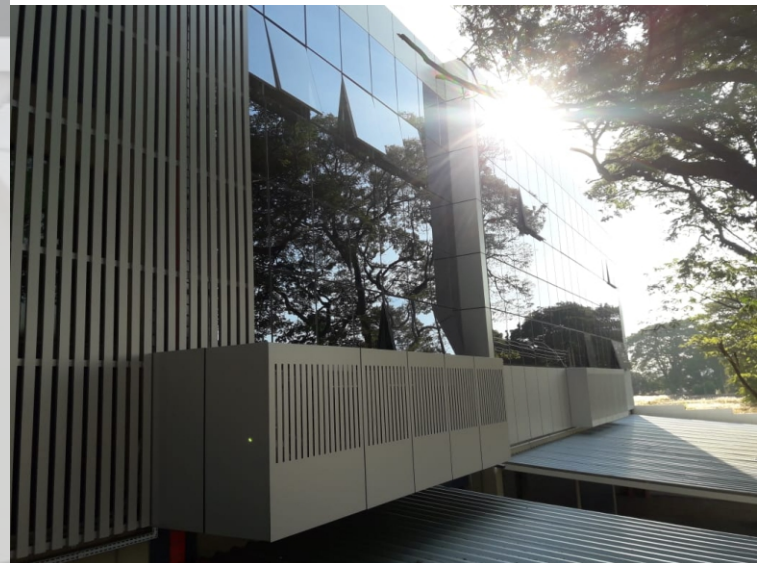

Instalação de perfis linha pele de vidro com andaime fachadeiro

Fachada Pronta com Pele de vidro e Acm Grafite

Fachada Pele de Vidro em Galpão Pré Moldado

Cobertura em estrutura metálica com pergolado em acm e vidro transparente

SHANTELL

ISOMEDICAL

MDPF

COLÉGIO CB

A Kazuko Fachadas é uma empresa que atua no mercado durante 35 anos, projetando e construindo o que há de mais moderno no setor de pele de vidro , Acm e Comunicação Visual a sua empresa a qualidade e o compromisso e a responsabilidade. Garantindo prazos confiáveis e muita precisão, além de acabamento perfeito. Contamos com uma equipe de profissionais nas mais diversas áreas, formados por arquitetos, designers, engenheiros e técnicos, que terão todo o cuidado com seu projeto, buscando excelência no serviço, com tecnologia de ponta gerando qualidade impecável nos produtos.